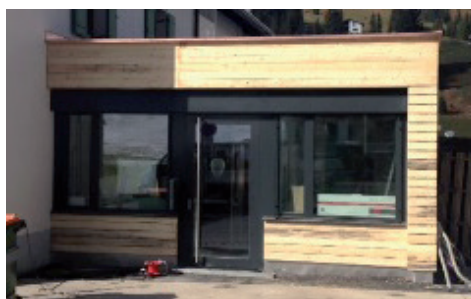

Umbau und Erweiterung des Ärztehauses in Lech

Im September begannen der Umbau und die Erweiterung des Ärztehauses in Lech. Beides sollte in nur zwei Monaten realisiert werden. Da **Peter Steurer** bereits 2007 einen Zubau des Ärztehauses begleitet hatte, konnte er aus dieser Zeit auf bewährte Handwerker zurückgreifen und schnell loslegen.

Am 12. September begannen bereits die Ausräumarbeiten. Nach der Bauverhandlung konnte mit dem Abbruch des Bodens, der Wände und der Decken begonnen werden. Nun wird noch der komplette Bodenaufbau eingebracht. Bereits am 11. November beginnt der Bodenleger mit seinen Arbeiten und ab dem 16. November ist der Einbau der MR-Technik eingeplant.

Dadurch, dass sich alle Projektbeteiligten verlässlich an den Zeitplan halten, kann die geplante Fertigstellung des Umbaus und der Erweiterung bis Ende November eingehalten werden.